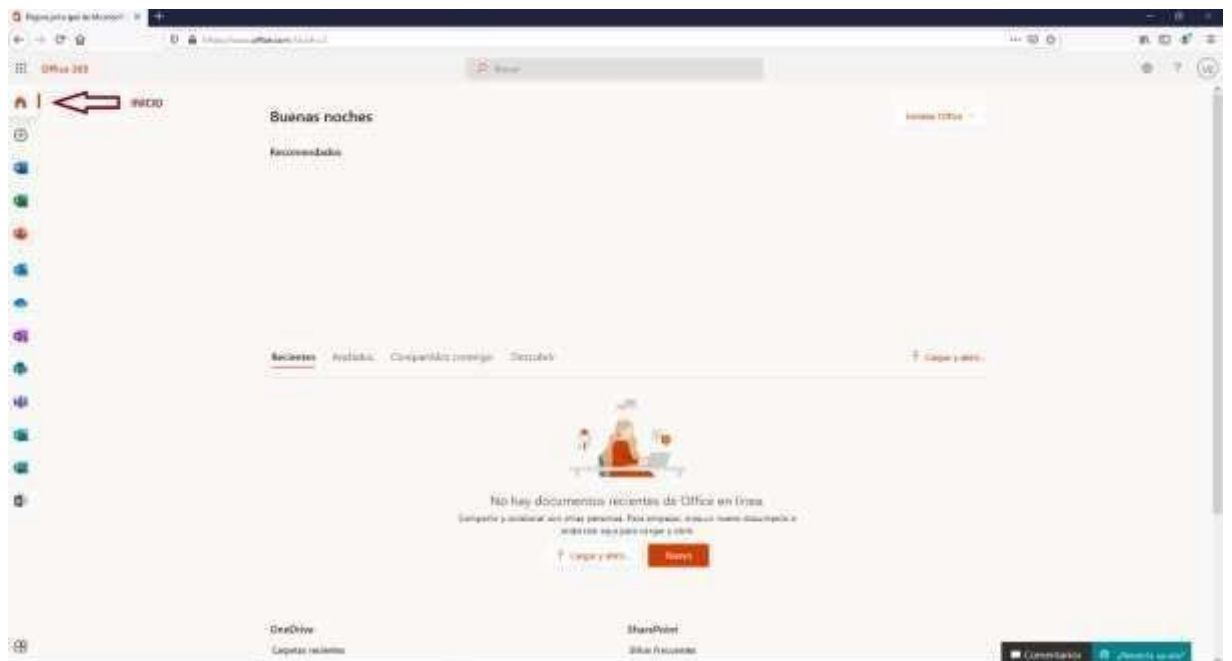

1 TB de almacenamiento por usuario

Para Windows, macOS, iOS y Android¹

Manual de instalación de Office 365

PASO 1:

Ingresa al portal <https://www.office.com> Inicia sesión con tu cuenta de correo del colegio.

PASO 2:

Presiona el menú inicio

PASO 3:

Presiona Instalar Office

Descarga el instalador de Office Presionando Instalar el software Incluye Outlook, Onedrive for Business, Word, Excel y Muchos Mas

PASO 4:

Seleccionar la carpeta donde queremos guardar el instalador.