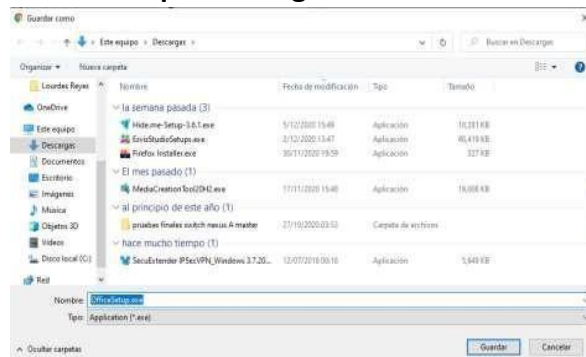

PASO 2:

Presiona el menú inicio

PASO 3:

Presiona Instalar Office

Descarga el instalador de Office Presionando Instalar el software Incluye Outlook, Onedrive for Business, Word, Excel y Muchos Mas

PASO 4:

Seleccionar la carpeta donde queremos guardar el instalador.

PASO 5:

Dale doble click al instalador e iniciar la descarga e instalación